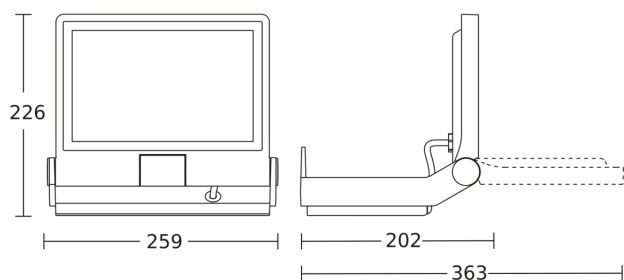

Specificații tehnice

Dimensiuni (L x B x H)	202 x 259 x 226 mm
Cu sursă luminoasă	Da, sistem LED STEINEL
Cu senzor de mișcare	Nu
Garanția producătorului	5 ani
Variante	fără detector de mișcare - antracit
UM1, EAN	4007841069520
Aplicație, loc	Exterior
Aplicație, încăpere	exterior, grădină, ușă de la intrare, curte & cale de acces, în toată clădirea
Culoare	Antracit
Include suport pentru montaj pe colț	Nu
Locul montării	tavan, perete
Instalare	Montaj aparent, perete
Rezistență la impact	IK03
Grad de protecție	IP44
Clasă de protecție	I

Specificații tehnice

Temperatura ambientală	-20 – 40 °C	Interconectare prin	Cablu
Material carcasă	Aluminiu	Putere	49,4 W
Material de acoperire	Sticlă transparentă	Indicele de redare a culorilor CRI	= 80
Conexiune la rețea	220 – 240 V / 50 – 60 Hz		

Nr. articol 069520

Desen tehnic

Schema circuitului Slave

Schema circuitului de interconectare master/ slave